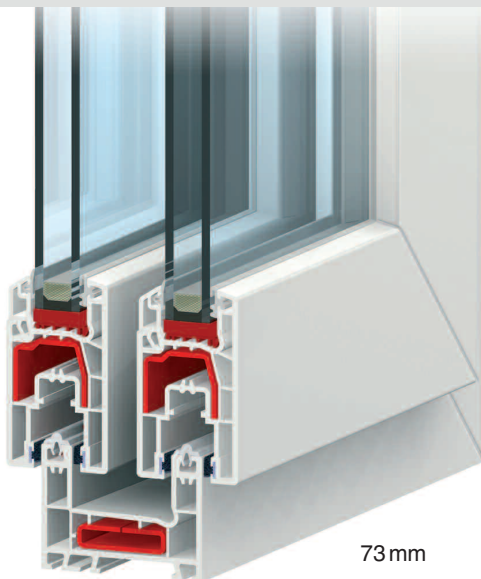

Corredera
Para máximas exigencias

MAMPAVON

aluplast[®]
Kunststoff-Fenstersysteme

Corredera | perspectivas elegantes

La serie de corredera de aluplast es individual, totalmente personalizable. Con esto puede dar su toque personal a todas las habitaciones.

¡Disfrute del nuevo confort!

60 mm

Corredera | 60 mm

Sus ventajas

- espesor del vidrio hasta 20 mm
- diseño estrecho
- juntas intercambiables
- mismo refuerzo en marco y hoja especialmente adaptado para conseguir valores estáticos sobresalientes

73 mm

Corredera | 73 mm

Sus ventajas

- espesor del vidrio hasta 24 mm
- refuerzo especialmente adaptado para conseguir excelentes valores estáticos
- juntas intercambiables
- doble impermeabilización a través de juntas de felpillo especiales