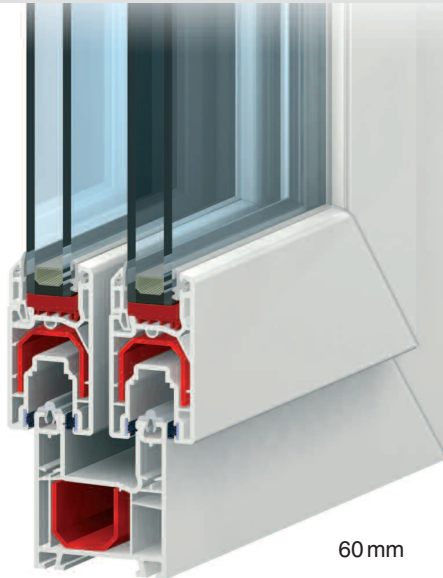

Corredera
Para máximas exigencias

MAMPAVON

aluplast[®]
Kunststoff-Fenstersysteme

Corredera | perspectivas elegantes

La serie de corredera de aluplast es individual, totalmente personalizable. Con esto puede dar su toque personal a todas las habitaciones.

¡Disfrute del nuevo confort!

60 mm

Corredera | 60 mm

Sus ventajas

- espesor del vidrio hasta 20 mm
- diseño estrecho
- juntas intercambiables
- mismo refuerzo en marco y hoja especialmente adaptado para conseguir valores estáticos sobresalientes

73 mm

Corredera | 73 mm

Sus ventajas

- espesor del vidrio hasta 24 mm
- refuerzo especialmente adaptado para conseguir excelentes valores estáticos
- juntas intercambiables
- doble impermeabilización a través de juntas de felpillo especiales