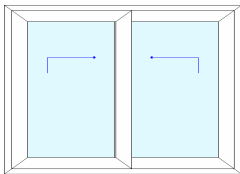

## ROTURA GP R120

Carpintería corredera perimetral con rotura de puente térmico especialmente indicada para grandes luces de apertura, con ancho de marco de 118 mm. y altura de hoja de 101 mm , galce de acristalado mediante junquillo de 10,5 mm. hasta 41 mm. Posibilidades de apertura tanto corredera en línea como elevable, alto de hoja de 720 mm. a 3300 mm. Ancho de hoja de 800 mm. a 3265 mm. y corredera de 2, 3 y 4 hojas en 2 carriles y hasta 250 kg por hoja.

### Posibilidades de apertura

2 hojas elevables

1 hoja elevable  
1 hoja fija

2 hojas correderas

1 hoja corredera  
1 hoja fija