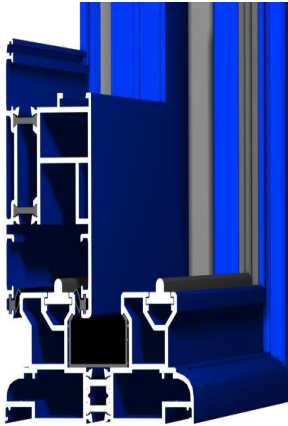

## ROTURA GP R120

Carpintería corredera perimetral con rotura de puente térmico especialmente indicada para grandes luces de apertura, con ancho de marco de 118 mm. y altura de hoja de 101 mm , galce de acristalado mediante junquillo de 10,5 mm. hasta 41 mm. Posibilidades de apertura tanto corredera en línea como elevable, alto de hoja de 720 mm. a 3300 mm. Ancho de hoja de 800 mm. a 3265 mm. y corredera de 2, 3 y 4 hojas en 2 carriles y hasta 250 kg por hoja.