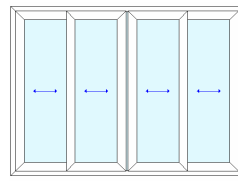

DISTRIBUIDOR:

PERIMETRAL-60

Carpintería corredera de inglete con dos posibilidades de marco en 60 mm. y 104 mm. en 3 carriles. Hojas de 60 mm ofrecemos un sistema de corredera con una línea moderna y atractiva de fácil ejecución y montaje ofrece además un conjunto de accesorios que permite la realización de cierres multipunto siendo una de las carpinterías a inglete mas solida y duradera.

Posibilidades de apertura

2 hojas correderas

3 hojas correderas

4 hojas correderas

3 ó 6 hoja correderas
(3 carriles)

Clasificaciones obtenidas

Permeabilidad al AIRE UNE_EN 1026:2000	3
Estanqueidad al AGUA UNE_EN 1027:2000	5A
Resistencia al VIENTO UNE_EN 12211:2000	C5