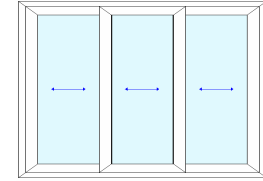

DISTRIBUIDOR:

PERIMETRAL-60

Carpintería corredera de inglete con dos posibilidades de marco en 60 mm. y 104 mm. en 3 carriles. Hojas de 60 mm ofrecemos un sistema de corredera con una línea moderna y atractiva de fácil ejecución y montaje ofrece además un conjunto de accesorios que permite la realización de cierres multipunto siendo una de las carpinterías a inglete mas solida y duradera.

Posibilidades de apertura

2 hojas correderas

3 hojas correderas

4 hojas correderas

3 ó 6 hoja correderas
(3 carriles)

Clasificaciones obtenidas

Permeabilidad al AIRE UNE_EN 1026:2000	3
Estanqueidad al AGUA UNE_EN 1027:2000	5A
Resistencia al VIENTO UNE_EN 12211:2000	C5

Acabados

Lacado colores

madera

anodizado

Acrilamiento

hoja	De 3 mm a 17 mm
fijo	De 3 mm a 28 mm

Espesor medio teórico

ventana	1.3
puerta	1.3