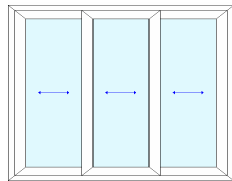

DISTRIBUIDOR:

PERIMETRAL-60

Carpintería corredera de inglete con dos posibilidades de marco en 60 mm. y 104 mm. en 3 carriles. Hojas de 60 mm ofrecemos un sistema de corredera con una línea moderna y atractiva de fácil ejecución y montaje ofrece además un conjunto de accesorios que permite la realización de cierres multipunto siendo una de las carpinterías a inglete mas solida y duradera.

Posibilidades de apertura

2 hojas correderas

3 hojas correderas

4 hojas correderas

3 ó 6 hoja correderas
(3 carriles)

Clasificaciones obtenidas

Permeabilidad al AIRE UNE_EN 1026:2000	3
Estanqueidad al AGUA UNE_EN 1027:2000	5A
Resistencia al VIENTO UNE_EN 12211:2000	C5