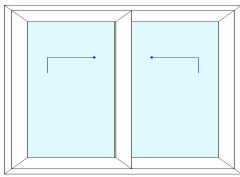

## GP 120

Carpintería corredera perimetral especialmente indicada para grandes luces de apertura, con ancho de marco de 118 mm. y altura de hoja de 101 mm., galce de Posibilidades de apertura tanto corredera en línea como elevable, alto de hoja de 720 mm. a 3300 mm. Ancho de hoja de 800 mm. a 3265 mm. y corredera de 2, 3 y 4 hojas en 2 carriles y hasta 250 kg por hoja.

### Posibilidades de apertura

2 hojas elevables

1 hoja elevable  
1 hoja fija

2 hojas correderas

1 hoja corredera  
1 hoja fija