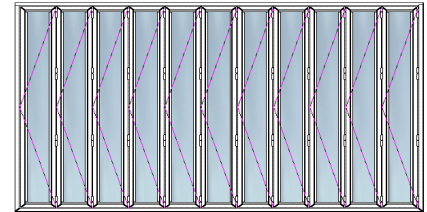

GALISUR PROYLAC

DISTRIBUIDOR:

REPLEGABLE

Carpintería replegable es una carpintería muy practica ya que con su sistema de apertura nos deja todo el espacio posible al plegar hacia la pared , este sistema es muy comodo para terraza, restaurante, patio y sitios de huecos amplios

Posibilidades de apertura (hay mas opciones)

Replegable 3+1

Replegable 5+1

Replegable 11

Clasificaciones obtenidas

Permeabilidad al
AIRE

(Pendiente Proveedor)

Estanqueidad al
AGUA

hoja

De 3 mm a 20 mm

fijo

De 3 mm a 20 mm

Espesor medio teórico

ventana

1.5 mm

puerta