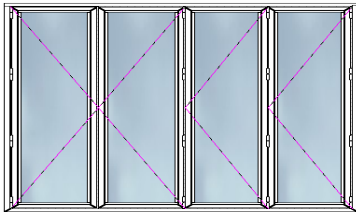

GALISUR PROYLAC

DISTRIBUIDOR:

REPLEGABLE

Carpintería replegable es una carpintería muy practica ya que con su sistema de apertura nos deja todo el espacio posible al plegar hacia la pared , este sistema es muy comodo para terraza, restaurante, patio y sitios de huecos amplios

Posibilidades de apertura (hay mas opciones)

Replegable 3+1

Replegable 5+1

Replegable 11

Clasificaciones obtenidas

Permeabilidad al
AIRE

(Pendiente Proveedor)

Estanqueidad al
AGUA

hoja

De 3 mm a 20 mm

fijo

De 3 mm a 20 mm

Espesor medio teórico

ventana

1.5 mm

puerta