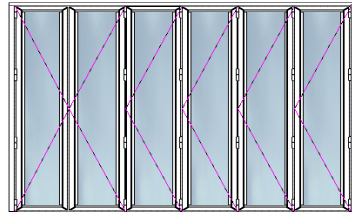

GALISUR PROYLAC

DISTRIBUIDOR:

REPLEGABLE

Carpintería replegable es una carpintería muy practica ya que con su sistema de apertura nos deja todo el espacio posible al plegar hacia la pared , este sistema es muy comodo para terraza, restaurante, patio y sitios de huecos amplios

Posibilidades de apertura (hay mas opciones)

Replegable 3+1

Replegable 5+1

Replegable 11

Clasificaciones obtenidas

Permeabilidad al
AIRE

(Pendiente Proveedor)

Estanqueidad al
AGUA

hoja

De 3 mm a 20 mm

fijo

De 3 mm a 20 mm

Espesor medio teórico

ventana

1.5 mm

puerta